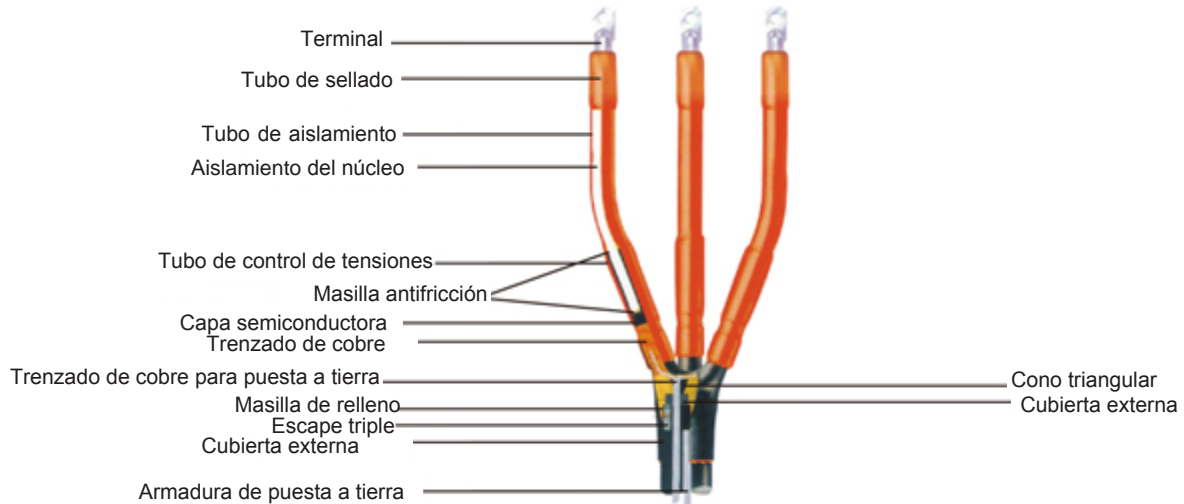

TERMINACIONES TERMOCONTRAÍBLES

VOLTAJE	NÚCLEOS	SECCIÓN TRASVERSAL	PRODUCTO N°	
			TERMINACIÓN INTERNA	TERMINACIÓN EXTERNA
18/30kV (36)	3,1	35-50	18/30kVRSNY-3/1(1/1)	18/30kVRSWY-3/1(1/1)
		70-120	18/30kVRSNY-3/1(1/2)	18/30kVRSWY-3/1(1/2)
		150-240	18/30kVRSNY-3/1(1/3)	18/30kVRSWY-3/1(1/3)
		300-400	18/30kVRSNY-3/1(1/4)	18/30kVRSWY-3/1(1/4)
		500-630	18/30kVRSNY-3/1(1/5)	18/30kVRSWY-3/1(1/5)
12/20kV (24)	3,1	35-50	12/20kVRSNY-3/1(1/1)	12/20kVRSWY-3/1(1/1)
		70-120	12/20kVRSNY-3/1(1/2)	12/20kVRSWY-3/1(1/2)
		150-240	12/20kVRSNY-3/1(1/3)	12/20kVRSWY-3/1(1/3)
		300-400	12/20kVRSNY-3/1(1/4)	12/20kVRSWY-3/1(1/4)
		500-630	12/20kVRSNY-3/1(1/5)	12/20kVRSWY-3/1(1/5)
8.7/15kV (17.5)	3,1	25-50	8.7/15kVRSNY-3/1(1/1)	8.7/15kVRSWY-3/1(1/1)
		70-120	8.7/15kVRSNY-3/1(1/2)	8.7/15kVRSWY-3/1(1/1)
		150-240	8.7/15kVRSNY-3/1(1/3)	8.7/15kVRSWY-3/1(1/1)
		300-400	8.7/15kVRSNY-3/1(1/4)	8.7/15kVRSWY-3/1(1/1)
		500-630	8.7/15kVRSNY-3/1(1/5)	8.7/15kVRSWY-3/1(1/1)
6/10kV (12)	3,1	25-50	6/10kVRSNY-3/1(1/1)	6/10kVRSWY-3/1(1/1)
		70-120	6/10kVRSNY-3/1(1/2)	6/10kVRSWY-3/1(1/2)
		150-240	6/10kVRSNY-3/1(1/3)	6/10kVRSWY-3/1(1/3)
		300-400	6/10kVRSNY-3/1(1/4)	6/10kVRSWY-3/1(1/4)
		500-630	6/10kVRSNY-3/1(1/5)	6/10kVRSWY-3/1(1/5)
0.6/1kV (1.2)	4, 5, 3, 2, 1	4-6	0.6kV RST-4(4(5,3,2,1))/(-1)	
		10-16	0.6kV RST-4(4(5,3,2,1))/(-1)	
		25-50	0.6kV RST-4(4(5,3,2,1))/(-1)	
		70-120	0.6kV RST-4(4(5,3,2,1))/(-1)	
		150-240	0.6kV RST-4(4(5,3,2,1))/(-1)	
		300-400	0.6kV RST-4(4(5,3,2,1))/(-1)	