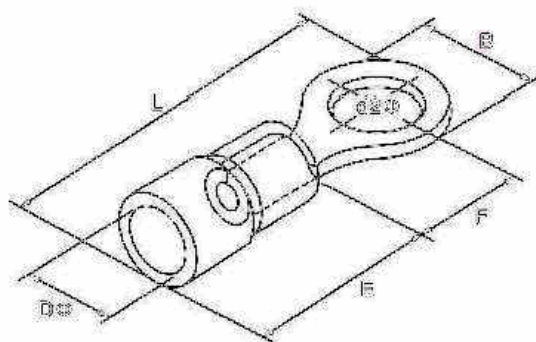

TERMINALES AISLADOS TIPO OJAL

Ítem	Agujero		Tamaño del terminal				Tamaño de cable	
	ΦD	Pulg.	B	L	F	H	AWG	mm ²
VF1.25-4	4.3	1/8"	8.0	21.5	7.0	10	22-16	0.5-1.5
VF1.25-5	4.3	3/16"	9.5	23.0	8.0	10	22-16	0.5-1.5
VF1.25-6	4.3	1/4"	11.6	27.5	11.1	10	22-16	0.5-1.5
VF1.25-8	4.3	5/16"	11.6	27.5	11.1	10	22-16	0.5-1.5
VF2-4	4.9	1/8"	8.5	22.5	7.75	10	16-14	5-0-2.5
VF2-5	4.9	3/16"	9.5	22.5	7.25	10	16-14	5-0-2.5
VF2-6	4.9	1/4"	12.0	27.6	11.0	10	16-14	5-0-2.5
VF2-8	4.9	5/16"	12.0	27.6	11.0	10	16-14	5-0-2.5
VF5.5-5	6.7	3/16"	9.5	25.5	8.3	12.5	12-10	4.0-6.0
VF5.5-6	6.7	1/4"	12.0	31.5	13.0	12.5	12-10	4.0-6.0
VF5.5-8	6.7	5/16"	15.0	33.7	13.7	12.5	12-10	4.0-6.0
VF5.5-10	6.7	3/8"	15.0	33.7	13.7	12.5	12-10	4.0-6.0
VF5.5-12	6.7	7/16"	19.2	38.1	16.0	12.5	12-10	4.0-6.0