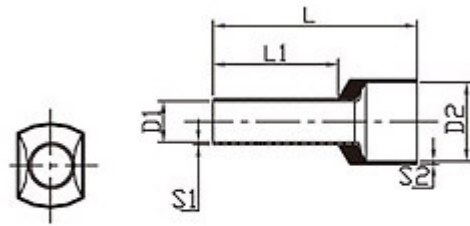

TERMINALES SOBREMOLDEADOS DOBLES

Ítem	Tamaño del terminal					Tamaño de cable	
	ΦD	W	B	F	L	AWG	ΦE
TE7508	2.1	5.5	6.7	8.0	14.7	20	1.8
TE1008	2.3	5.5	7.1	8.0	15.1	18	2
TE1508	2.6	6.4	7.2	8.0	15.5	16	2.3
TE2510	3.3	8.0	8.5	10.0	18.5	14	2.9
TE4012	4.2	8.8	11.1	12.0	23.1	12	3.8
TE6014	5.3	9.5	12.1	14.0	26.1	10	4.9