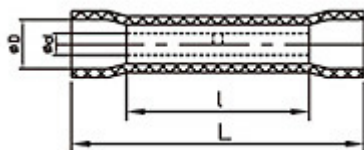

TERMINALES UNIÓN MANGUITO AISLADO

Ítem	Tamaño del terminal			Tamaño de cable		
	ΦD	I	L	Φd	AWG	mm ²
BF1.25	4.4	15.0	26.0	1.7	22-16	0.5-1.5
BF2	5.1	15.0	26.0	2.3	16-14	1.5-2.0
BF5.5	6.8	15.0	26.0	3.4	12-10	4.0-6.0